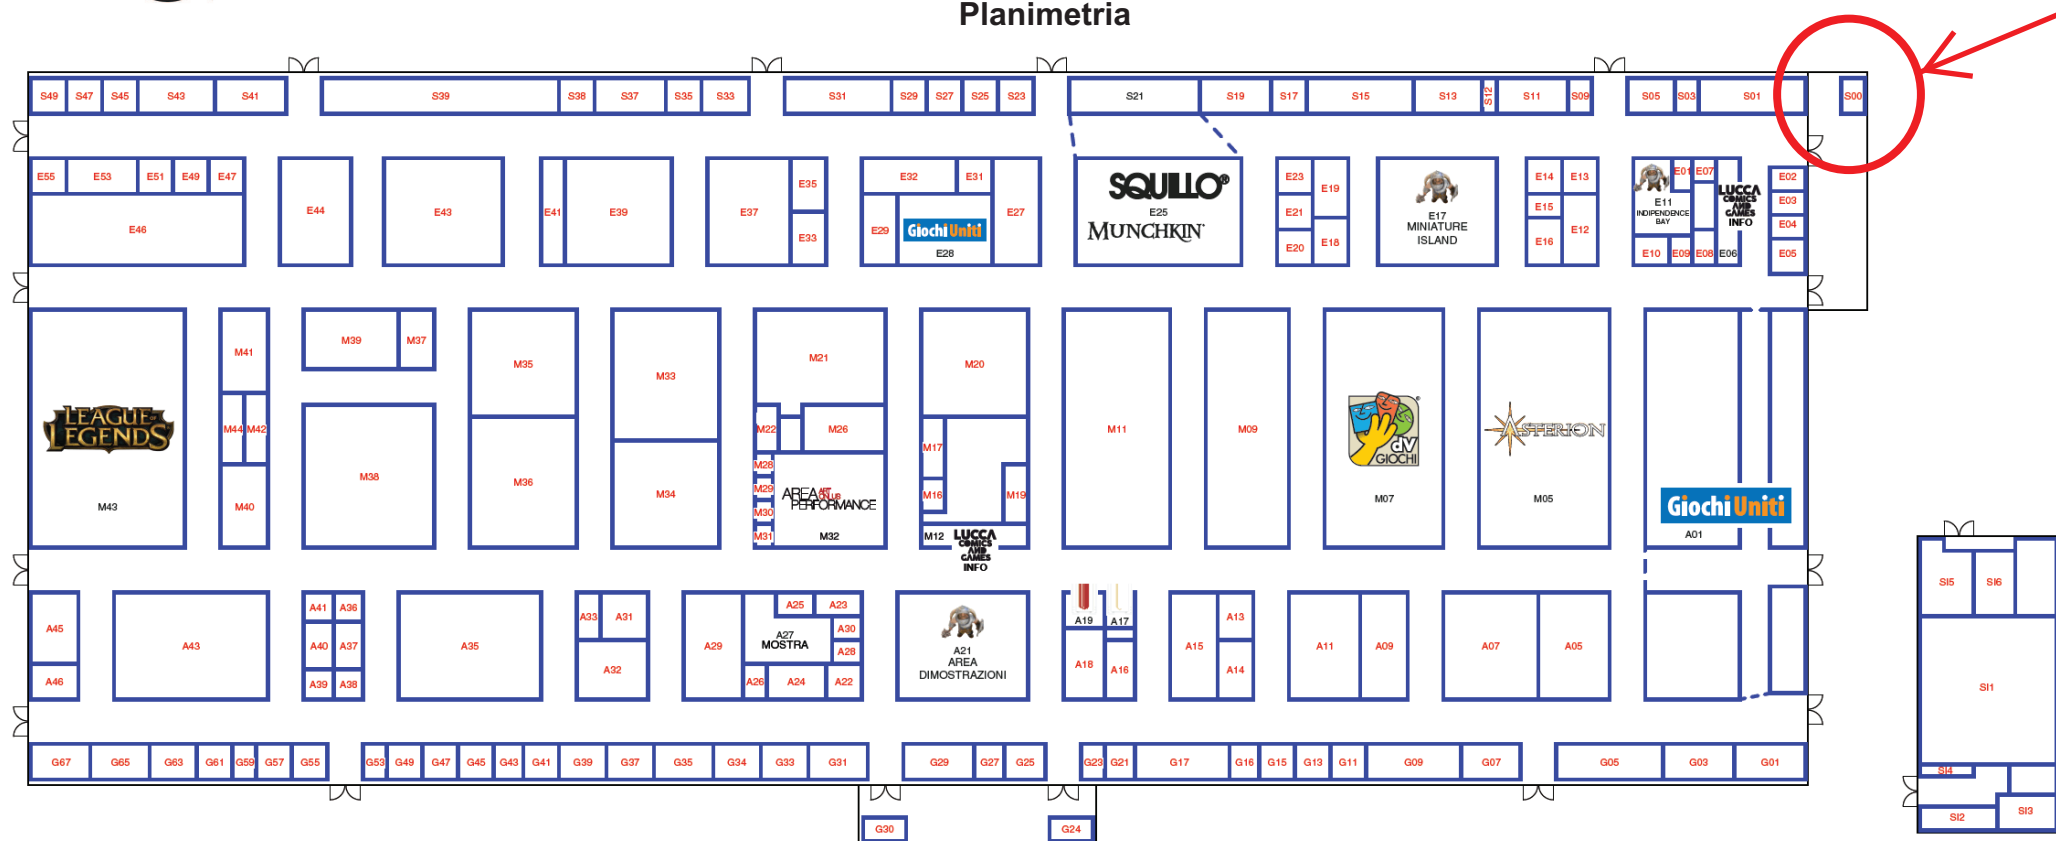

Planimetria

Espositori

#VIDEOGIOCHIPERPASSIONE	G63	FICTION GAMES - ALEPH TAR, DREAMLO...	A16	MISTER NEKO	A13
ACCADEMIA NEMO - LA CITTÀ DELLE N...	A31	FRANCESCA COSTANTINO - AGENZIA LE...	G21	MONDADORI	M34
ADVENTURE'S PLANET	A41	GAINSWORTH PUBLISHING	S11	MONDIVERSI IT'S A DIFFERENT WORLD	G09
ANGELI E DRAGHI	G16	GALACTUS ROMA	E33	MONDO GDR	G23

Focal Point

AREA DIMOSTRAZIONI	A21	INDIPENDENCE BAY	E11	RUOLIMPIADI & MASTERING	A18
AREA PERFORMANCE	M32	LA STORIA IN MINIATURA	E19	SALA INCONTRI "GIOVANNI INGELLIS"	S11
BOARDGAME STUDIO	S16	LIVING AREA	S15	SEGRETERIA - INFO POINT	M12

GIOCO DELL'ANNO	A19	LUDOTECA LUCCA GAMES	G27	SEGRETERIA - INFO POINT	E06
GIOCO DI RUOLO DELL'ANNO	A17	MINIATURE ISLAND	E17	TROFEO GROG	E18
GIOCO INEDITO	E01	PUNTO SHOP BY KA-MI-LA	M37		

Mostre

MOSTRA "MAURIZIO MANZIERI: UN MAE...	A27	MOSTRA "TERRYL WHITLATCH: THE LAD...	SI2
--------------------------------------	-----	--------------------------------------	-----